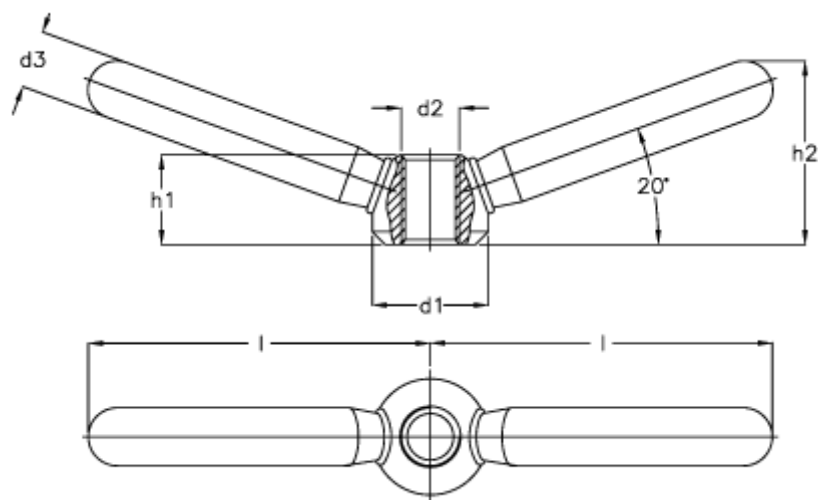

Varenummer: 20327413
Beskrivelse: E+G Spændegreb
GN 99.7 20-M 10

Mål

d1 = 20
d2 = M 10
d3 = 11
h1 = 15.0
h2 = 32
l = 59.5